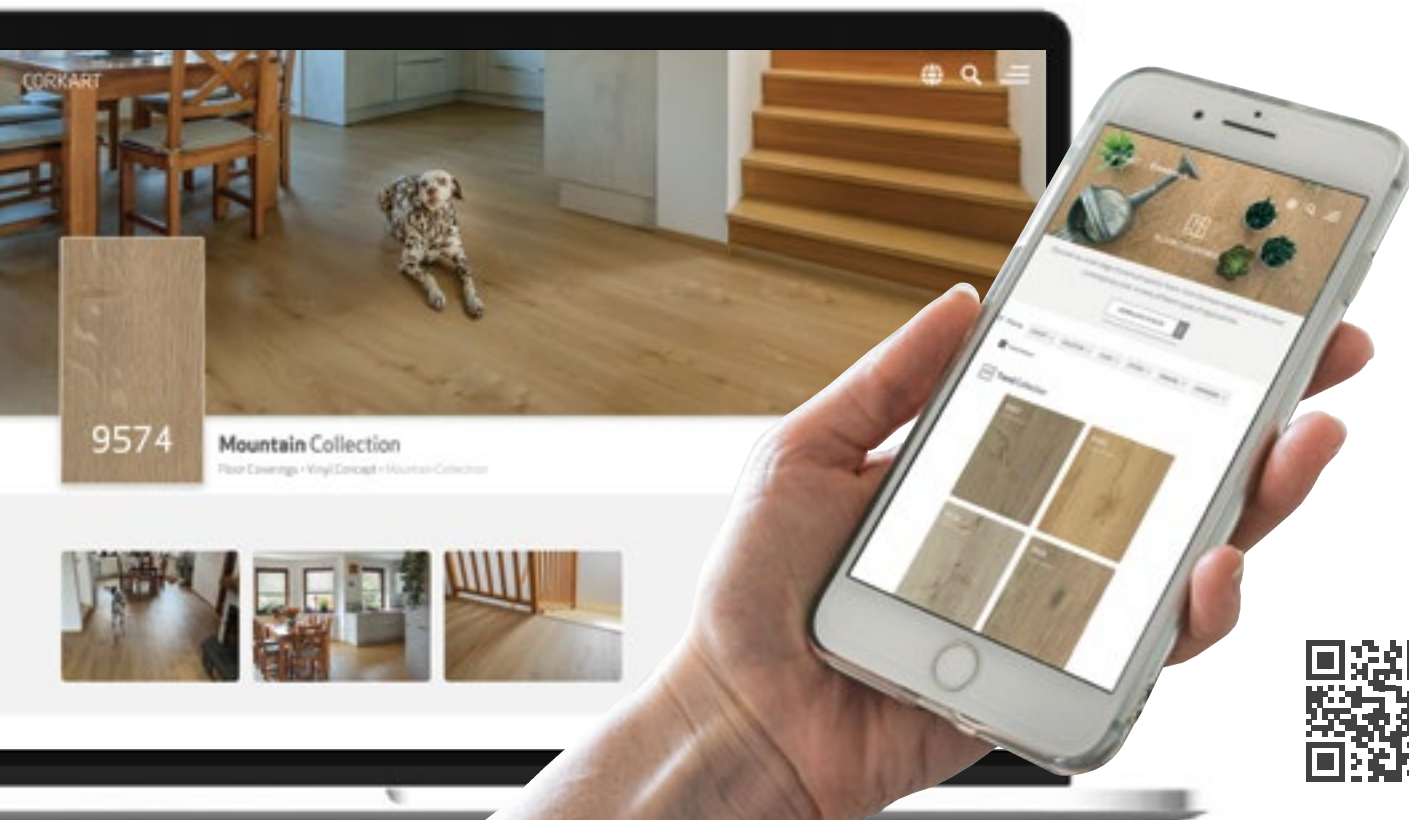

CORKART.PT

Explore o nosso website, descubra todas as nossas coleções e obtenha mais informações:

- Portfólio de Projetos
- Informação técnica
- Instruções de instalação e manutenção
- Assinatura da Newsletter

Explore nuestro sitio web, descubra todas nuestras colecciones y otras informaciones:

- Portafolio de Proyectos
- Información técnica
- Instrucciones de instalación y mantenimiento
- Suscripción al Newsletter

info@corkart.pt

Subscreva o nosso canal Youtube.

Obtenha dicas e conhecimentos valiosos através de tutoriais de instalação de pavimentos.

Abónese a nuestro canal de Youtube.

Obtenha valiosos consejos y conocimientos de los tutoriales de instalación de pavimentos.

Siga-nos nas redes sociais e fique atento às novidades.

Síguenos en nuestras redes sociales y manténgase informado de nuestras actualizaciones.