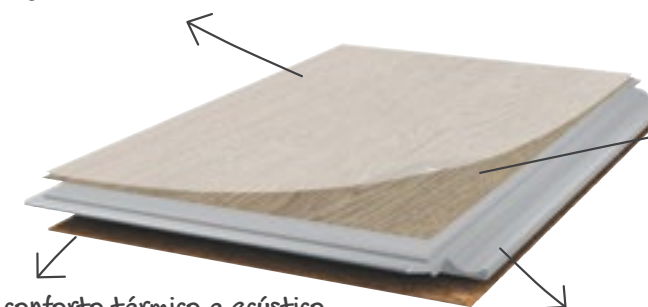

MOUNTAIN Collection

Tipos de pavimentos disponíveis

Tipos de pavimentos disponibles

RIGID CLICK

RIGID
CLICK

Pisos flutuantes à prova de água com painel super resistente.

Perfeito para superfícies até 400m², sem necessidade de juntas.

Pisos flotantes a prueba de agua con panel super resistente.

Perfecto para superficies de hasta 400m², sin necesidad de juntas.

O produto certo para as suas necessidades. El producto adecuado a sus necesidades.

PRODUTOS CORKART PRODUITS CORKART	SPC+ RIGID CLICK PLUS	SPC RIGID CLICK	F FLOATING	GD GLUE DOWN
FÁCIL DE INSTALAR FÁCIL DE INSTALAR	*****	*****	*****	**
À PROVA DE ÁGUA RESISTENTE AL AGUA	*****	*****	**	*****
CORREÇÃO ACÚSTICA REDUCCIÓN DEL RUIDO	****	****	****	**
CONFORTO/ COMODIDADE	*****	****	*****	**
CONFORT/ COMODIDAD	*****	****	*****	**
RESISTÊNCIA AO IMPACTO RESISTENCIA AL IMPACTO	*****	*****	*****	*****
RESISTÊNCIA DO PAINEL/EFEITO TELEGRÁFICO RESISTENCIA DEL PANEL/EFECTO TELEGRÁFICO	****	****	*****	*

OUTROS
PRODUTOS
OTROS
PRODUCTOS

	LVT CLICK	CERÂMICA	LAMINADO
LVT CLICK	LVT CLICK	CERÂMICA	LAMINADO
	****	**	*****
	*****	*****	**
	****	**	**
	*****	*	**
	*****	**	***
	**	*****	****

Camada de desgaste com relevo e acabamento em PU
Capa de desgaste con relieve e acabado PU

Decorativo
Decorativo

Camada de cortiça de conforto térmico e acústico
Capa de confort termico e acustico de corcho

Painel sólido 100% à prova de água
Panel 100% a prueba de agua

FÁCIL DE INSTALAR
FÁCIL DE INSTALAR

OK AQUECIMENTO RADIANTE
OK CALEFACCIÓN RADIANTE

PAINEL ULTRA RESISTENTE
PLACA SÓLIDA DE SOPORTE

ULTRAFINO
ULTRAFINO

À PROVA DE ÁGUA
A PRUEBA DE AGUA