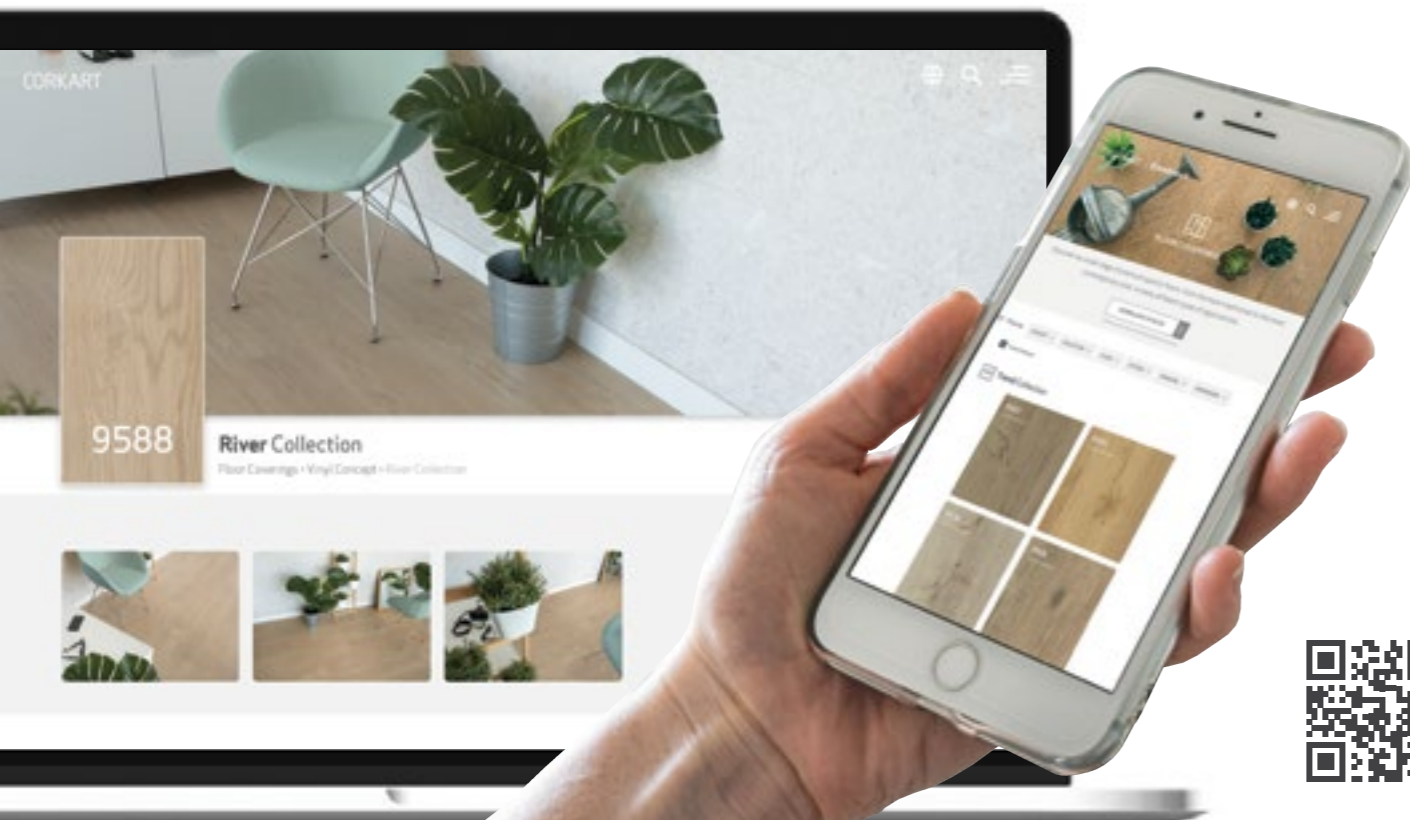

CORKART.PT

Explore o nosso website, descubra todas as nossas coleções e obtenha mais informações:

- Portfólio de Projetos
- Informação técnica
- Instruções de instalação e manutenção
- Assinatura da Newsletter

Explore nuestro sitio web, descubra todas nuestras colecciones y otras informaciones:

- Portafolio de Proyectos
- Información técnica
- Instrucciones de instalación y mantenimiento
- Suscripción al Newsletter

info@corkart.pt

Subscreva o nosso canal Youtube.

Obtenha dicas e conhecimentos valiosos através de tutoriais de instalação de pavimentos.

Abónese a nuestro canal de Youtube.

Obtenha valiosos consejos y conocimientos de los tutoriales de instalación de pavimentos.

Siga-nos nas redes sociais e fique atento às novidades.

Síguenos en nuestras redes sociales y manténgase informado de nuestras actualizaciones.