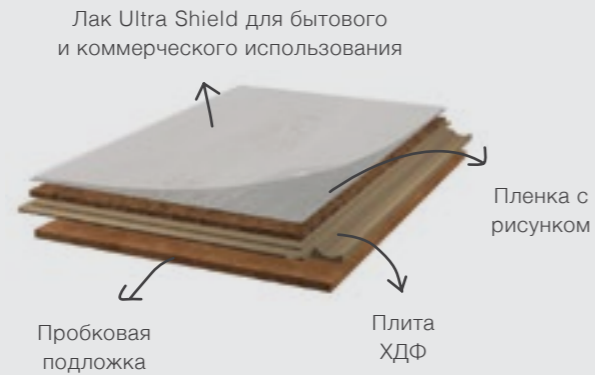

Floating

Натуральный
замковый пол

Пробковый пол
с дизайном