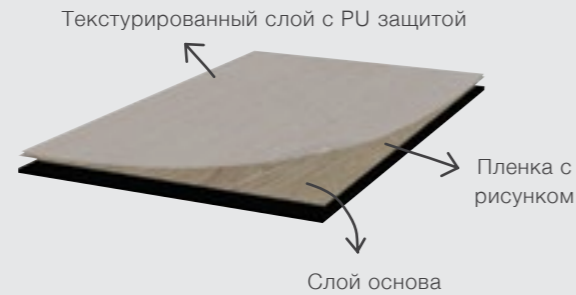

Легко ремонтировать

Floating

Натуральный
замковый пол

Пробковый пол
с дизайном

Glue Down

Натуральные
напольные
плитки

Дизайн и комфорт
под ногами

Floating

Виниловый
замковый
пол

Плавающий пол
с прочным замковым
соединением

Glue Down

LVT
(виниловая плитка)

Износостойкость
и прочность

Подходит для
теплых полов

Клеится к
основанию

Водостойкий