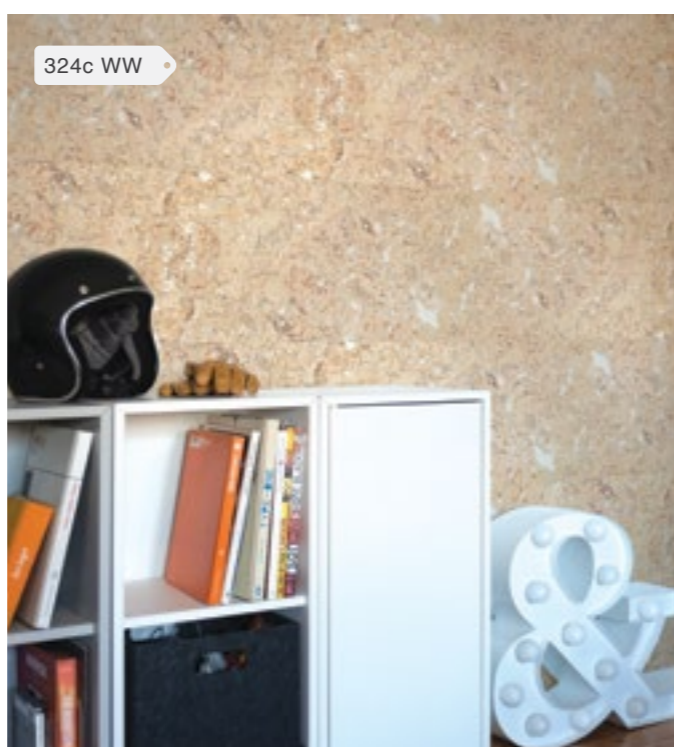

386c
WS

Отделка стен с дополнительной тепло и звукоизоляцией