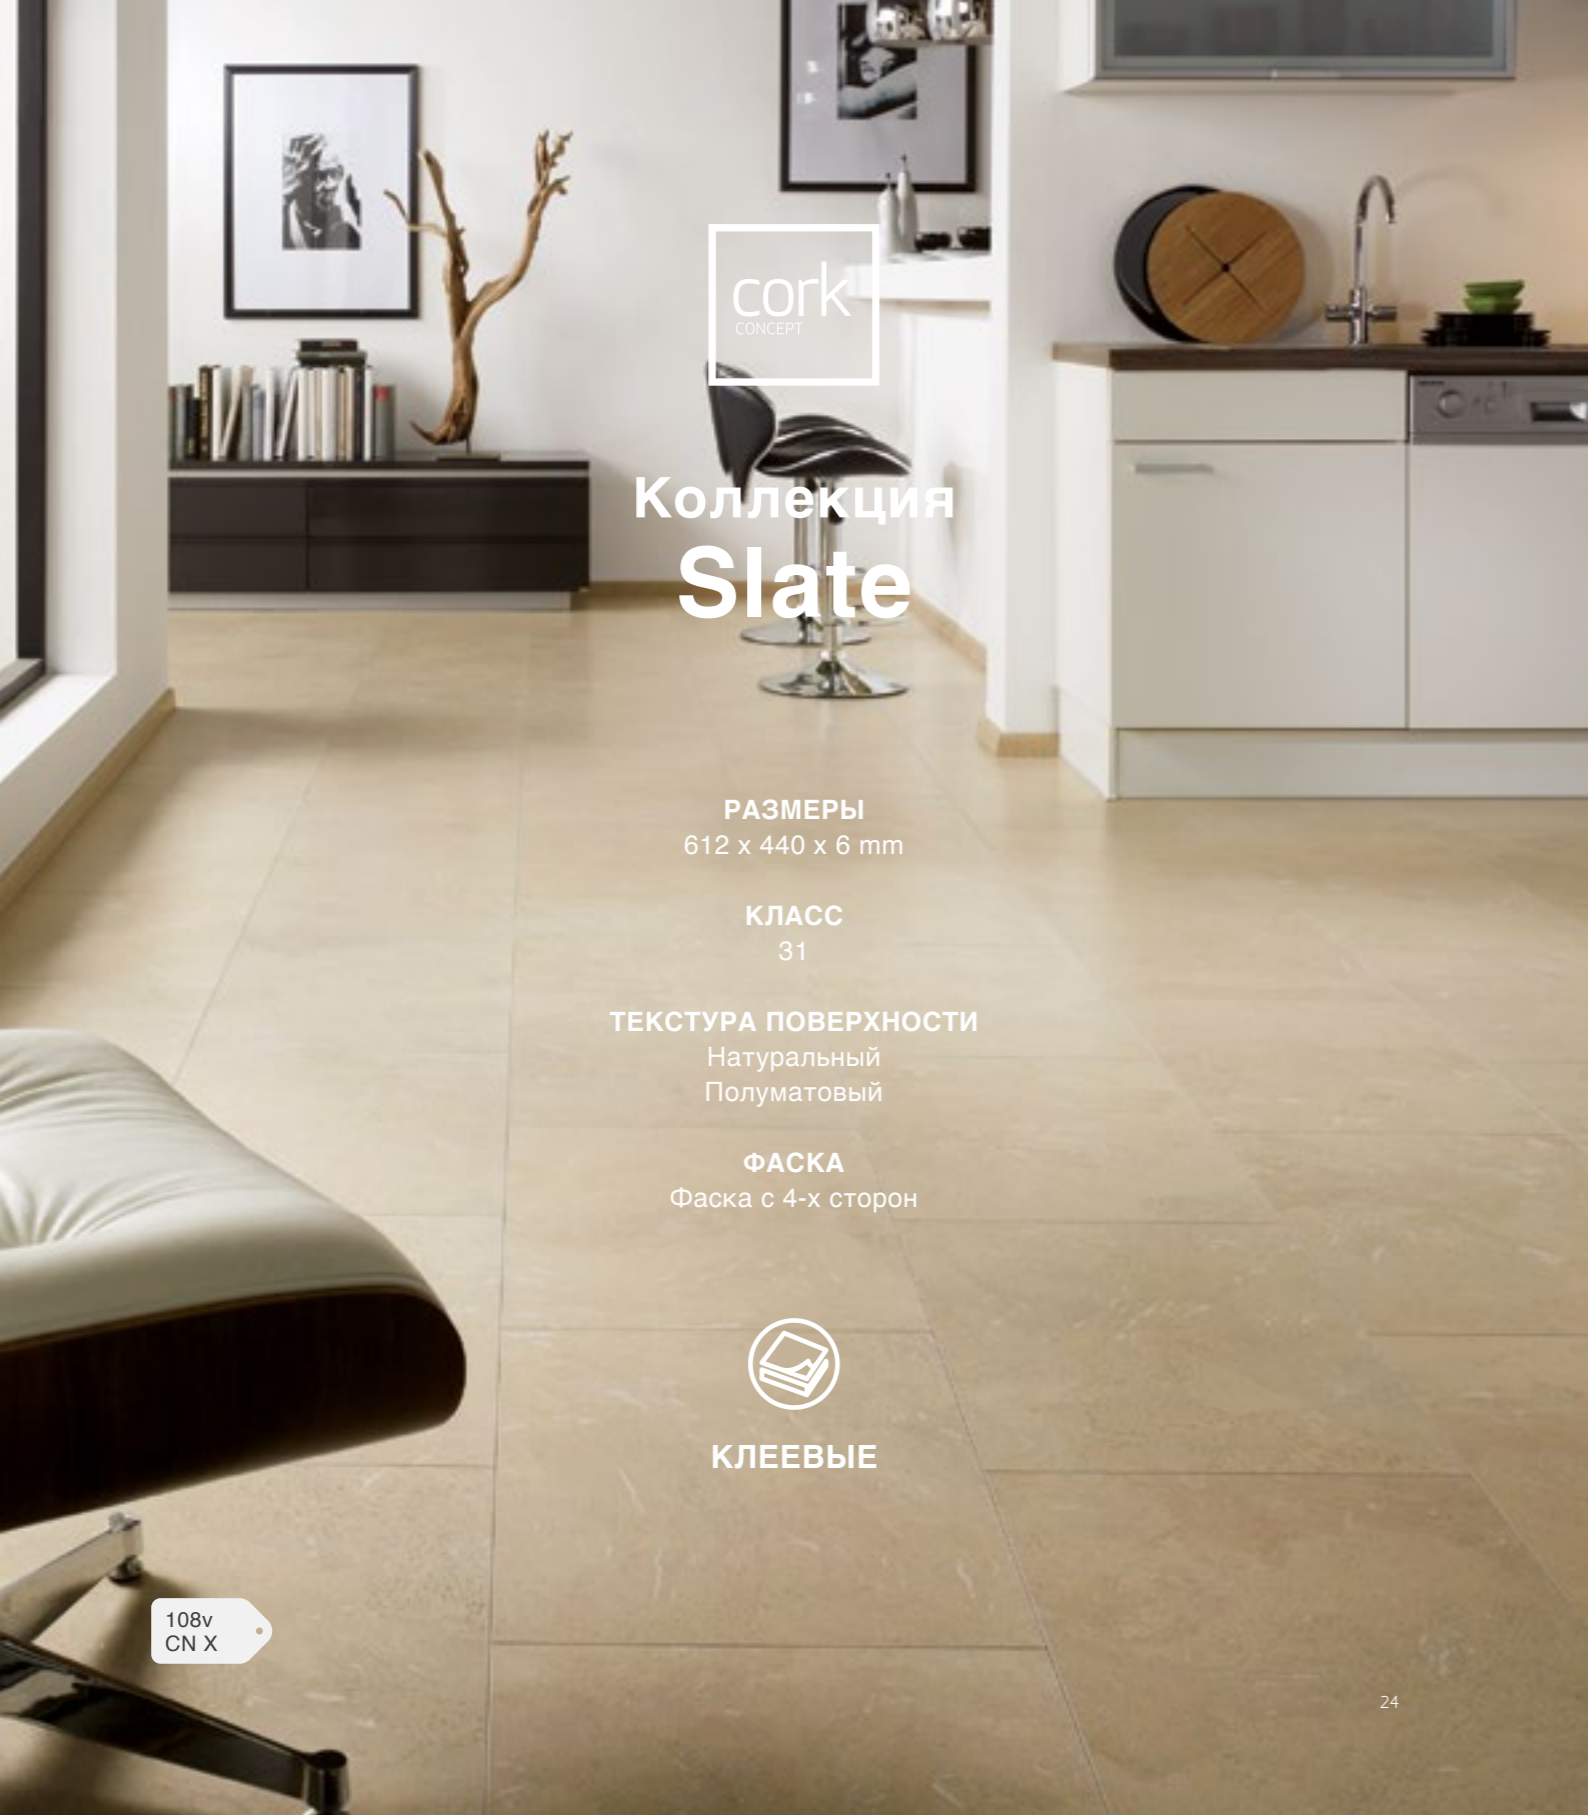

cork
CONCEPT

Коллекция Slate

РАЗМЕРЫ
612 x 440 x 6 mm

КЛАСС
31

ТЕКСТУРА ПОВЕРХНОСТИ
Натуральный
Полуматовый

ФАСКА
Фаска с 4-х сторон

КЛЕЕВЫЕ

108v
CN X