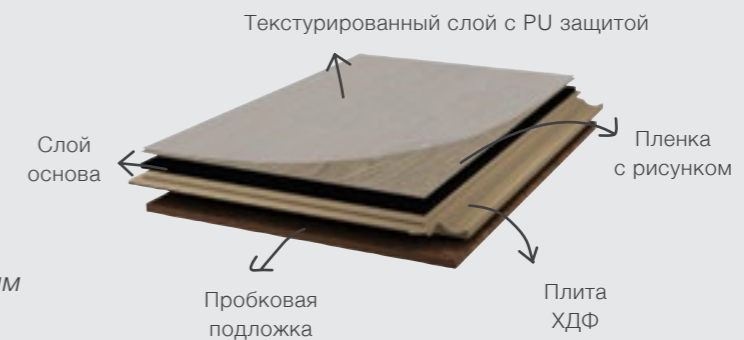

Легко ремонтировать

Floating

Натуральный
замковый пол

Пробковый пол
с дизайном

Glue Down

Натуральные
напольные
плитки

Дизайн и комфорт
под ногами

Floating

Виниловый
замковый
пол

Плавающий пол
с прочным замковым
соединением

Glue Down

LVT
(виниловая плитка)

Износостойкость
и прочность

Подходит для
теплых полов

Клеится к
основанию

Водостойкий