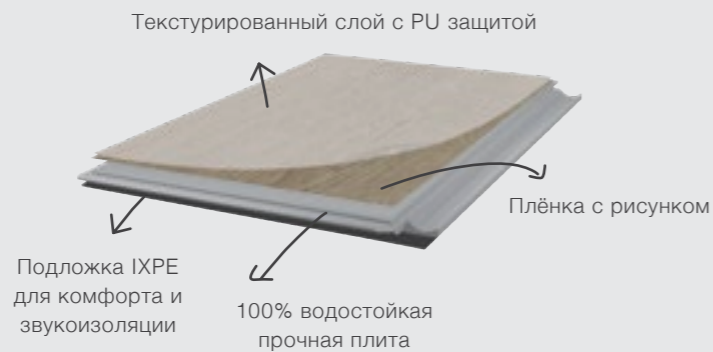

Rigid Click

Водостойкий
пол

Прочный и
надежный
пол для влажных
помещений

Подходит для
теплых полов

Легко
укладывается

Водостойкий

Ультра тонкий

(Коллекция METROPOLITAN)