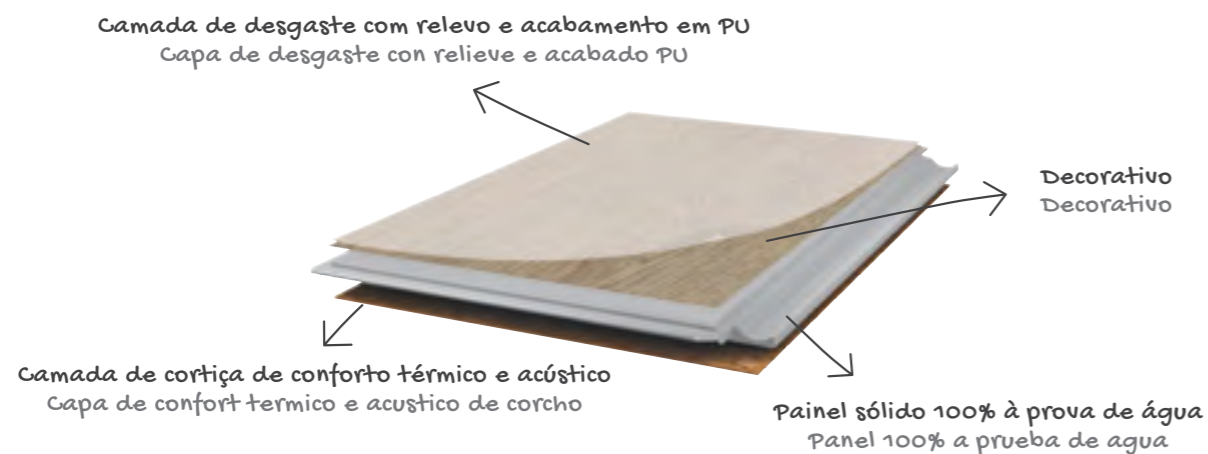

LOOK
AUTÉNTICO

FÁCIL
DE INSTALAR

QUENTE
E CONFORTÁVEL

OK AQUECIMENTO
RADIANTE

RESISTENTE
RESISTENTE

REDUÇÃO
DO RUIDO

Pisos flutuantes à prova de água com painel super resistente e cortiça integrada.

Perfeito para superfícies até 400m², sem necessidade de juntas.

Pisos flotantes a prueba de agua con panel super resistente y corcho integrado.

Perfecto para superficies de hasta 400m², sin necesidad de juntas.

FÁCIL DE INSTALAR

FÁCIL DE INSTALAR

OK AQUECIMENTO RADIANTE