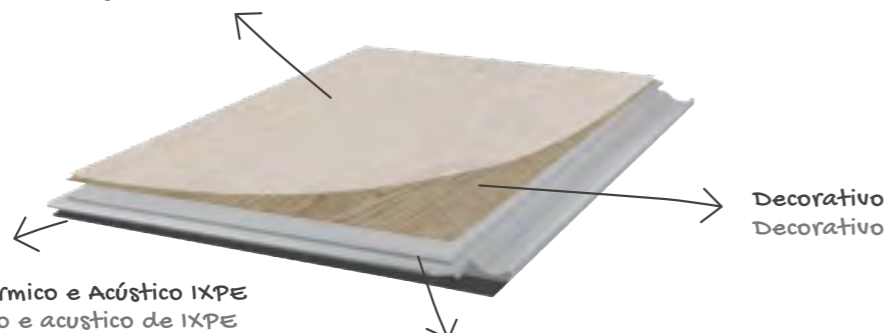

SPC RIGID CLICK

Pisos flutuantes à prova de água com painel super resistente.

Perfeito para superfícies até 400m², sem necessidade de juntas.

Pisos flotantes a prueba de agua con panel super resistente.

Perfecto para superficies de hasta 400m², sin necesidad de juntas.

Camada de desgaste com relevo e acabamento em PU
Capa de desgaste con relieve e acabado PU

Decorativo
Decorativo

Camada de Conforto Térmico e Acústico IXPE
Capa de confort termico e acustico de IXPE

Painel sólido 100% à prova de água
Panel 100% a prueba de agua

FÁCIL DE INSTALAR

FÁCIL DE INSTALAR

OK AQUECIMENTO RADIANTE

OK CALEFACCIÓN RADIANTE

PAINEL ULTRA RESISTENTE

PLACA SÓLIDA DE SOPORTE

ULTRAFINO

ULTRAFINO

À PROVA DE ÁGUA

A PRUEBA DE AGUA

BISELADOS E ACABAMENTOS DE SUPERFÍCIE

BISELES Y REVESTIMIENTOS DE SUPERFÍCIE

Sinta a estrutura, esculpida com nós e linhas bem realistas.

Sienta la estructura, tallada con nudos y líneas realistas.